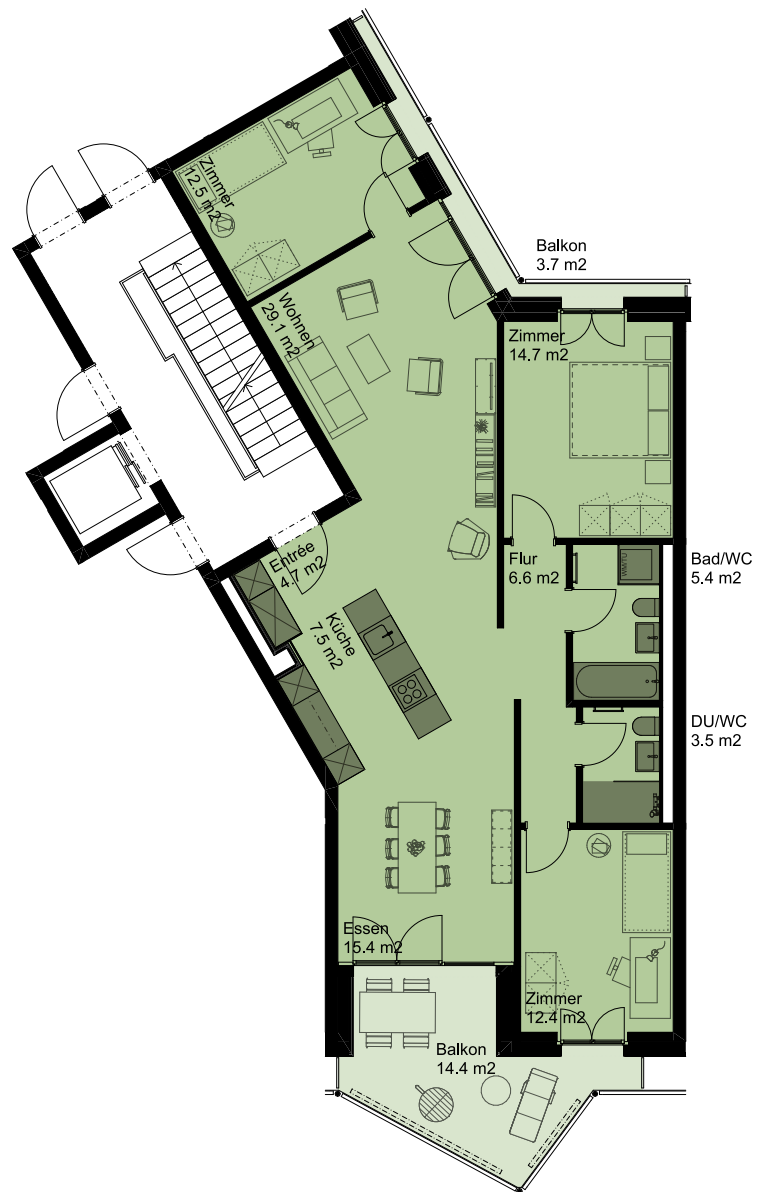

Wiedingstrasse 87a, 8045 Zürich

4.5-Zimmer-Wohnung

Wohnfläche 111.8 m²

Aussenfläche 18.1 m²

Keller 8.0 m² bis 9.9 m²

Wohnung 1. OG 01.0101

2. OG 01.0201

3. OG 01.0301

4. OG 01.0401

5. OG 01.0501

auSTRASSE
ZÜRICH

Kleine Änderungen und Abweichungen gegenüber den publizierten Flächen, Plänen und Angaben bleiben ausdrücklich vorbehalten