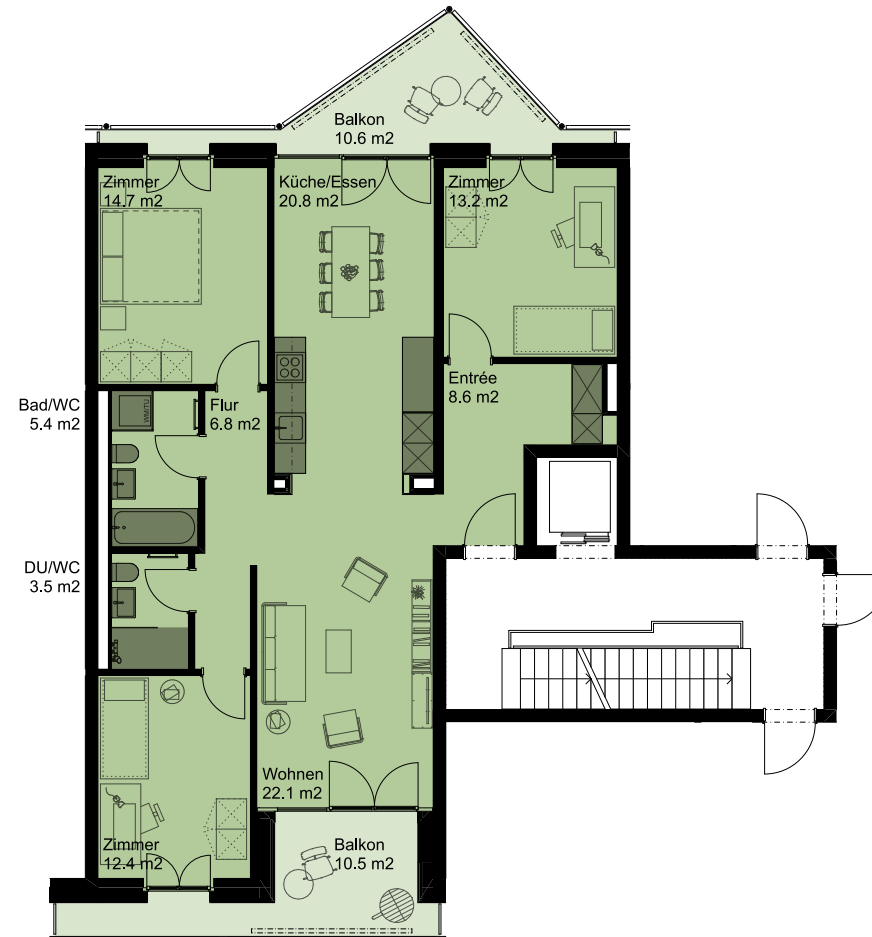

# Wiedingstrasse 87b, 8045 Zürich

4.5-Zimmer-Wohnung

Wohnfläche 107.5 m<sup>2</sup>

Aussenfläche 21.1 m<sup>2</sup>

Keller 7.6 m<sup>2</sup> bis 8.4 m<sup>2</sup>

Wohnung 1. OG 02.0101

2. OG 02.0201

3. OG 02.0301

4. OG 02.0401

5. OG 02.0501

Kleine Änderungen und Abweichungen gegenüber den publizierten Flächen, Plänen und Angaben bleiben ausdrücklich vorbehalten