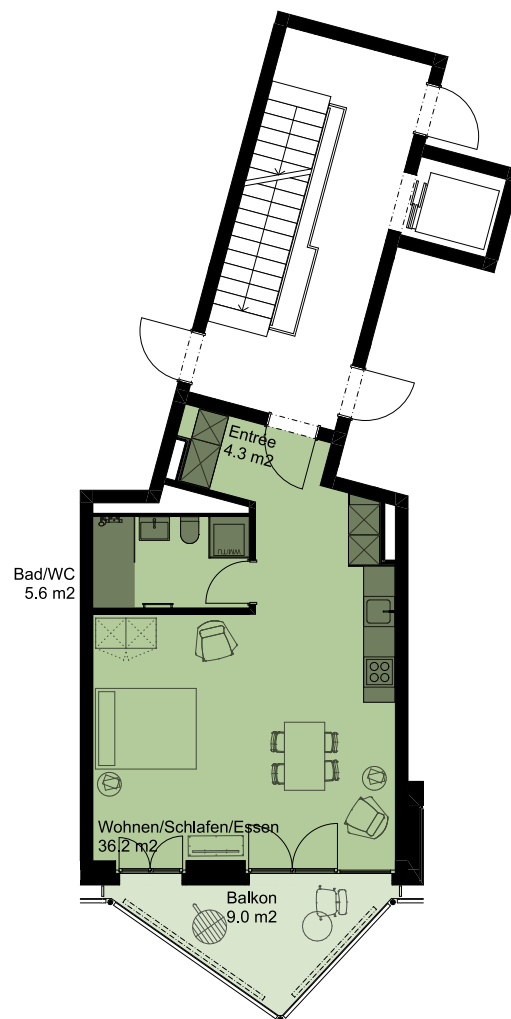

Wiedingstrasse 87b, 8045 Zürich

1.5-Zimmer-Wohnung

Wohnfläche 46.1m²

Aussenfläche 9.0 m²

Keller 5.1m² bis 5.3 m²

Wohnung EG 02.0002

1. OG 02.0103

2. OG 02.0203

3. OG 02.0303

4. OG 02.0403

5. OG 02.0503

6. OG 02.0603

auSTRASSE
ZÜRICH

M 1:150
0m 1 2 3 4 5

Kleine Änderungen und Abweichungen gegenüber den publizierten Flächen, Plänen und Angaben bleiben ausdrücklich vorbehalten