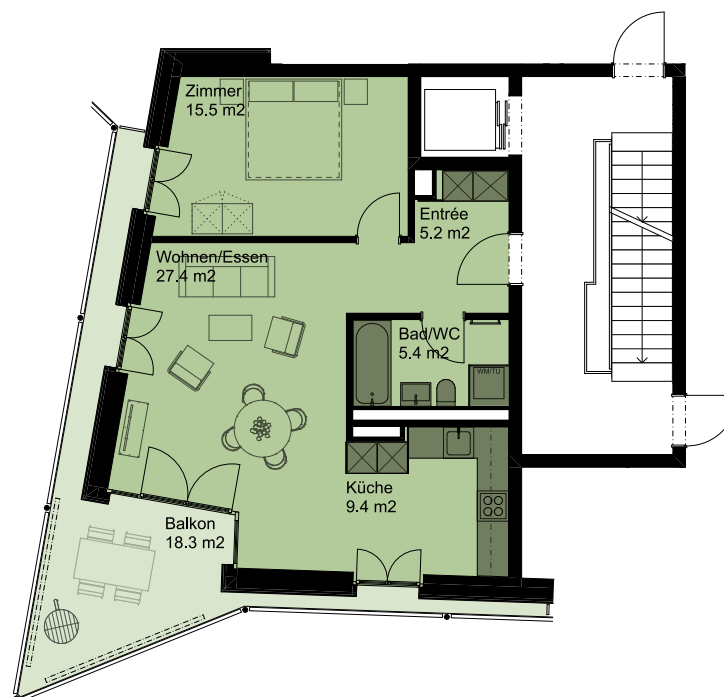

Wiedingstrasse 87d, 8045 Zürich

2.5-Zimmer-Wohnung

Wohnfläche 62.9 m²

Aussenfläche 18.3 m²

Keller 5.3 m² bis 6.3 m²

Wohnung 1. OG 04.0103

2. OG 04.0203

3. OG 04.0303

4. OG 04.0403

5. OG 04.0503

6. OG 04.0603

7. OG 04.0703

auSTRASSE
ZÜRICH

M 1:150
0m 1 2 3 4 5

Kleine Änderungen und Abweichungen gegenüber
den publizierten Flächen, Plänen und Angaben
bleiben ausdrücklich vorbehalten