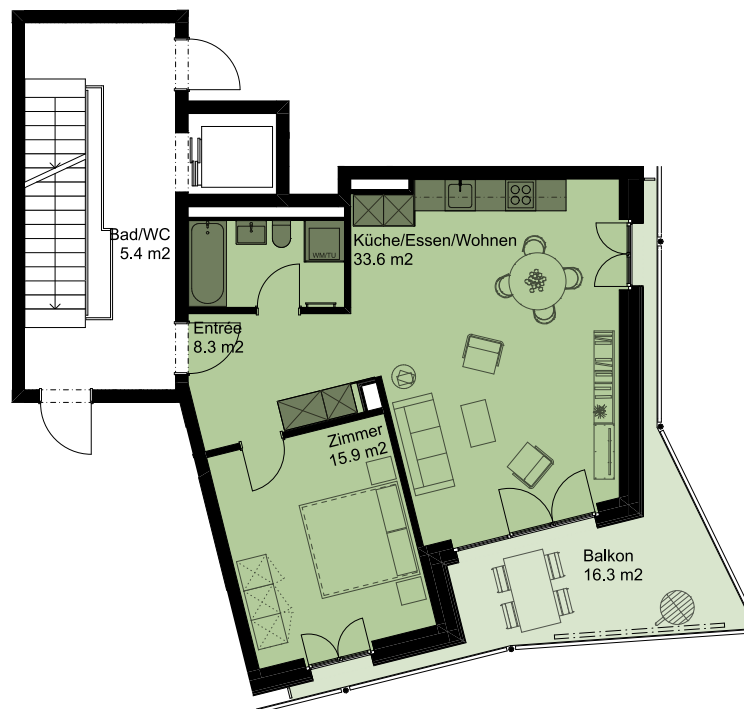

Austrasse 54, 8045 Zürich

2.5-Zimmer-Wohnung

Wohnfläche 63.1m²

Aussenfläche 16.3m²

Keller 5.0m² bis 5.1m²

Wohnung 1. OG 07.0102
2. OG 07.0202
3. OG 07.0302
4. OG 07.0402
5. OG 07.0502
6. OG 07.0602

auSTRASSE
ZÜRICH

M 1:150
0m 1 2 3 4 5

Kleine Änderungen und Abweichungen gegenüber
den publizierten Flächen, Plänen und Angaben
bleiben ausdrücklich vorbehalten