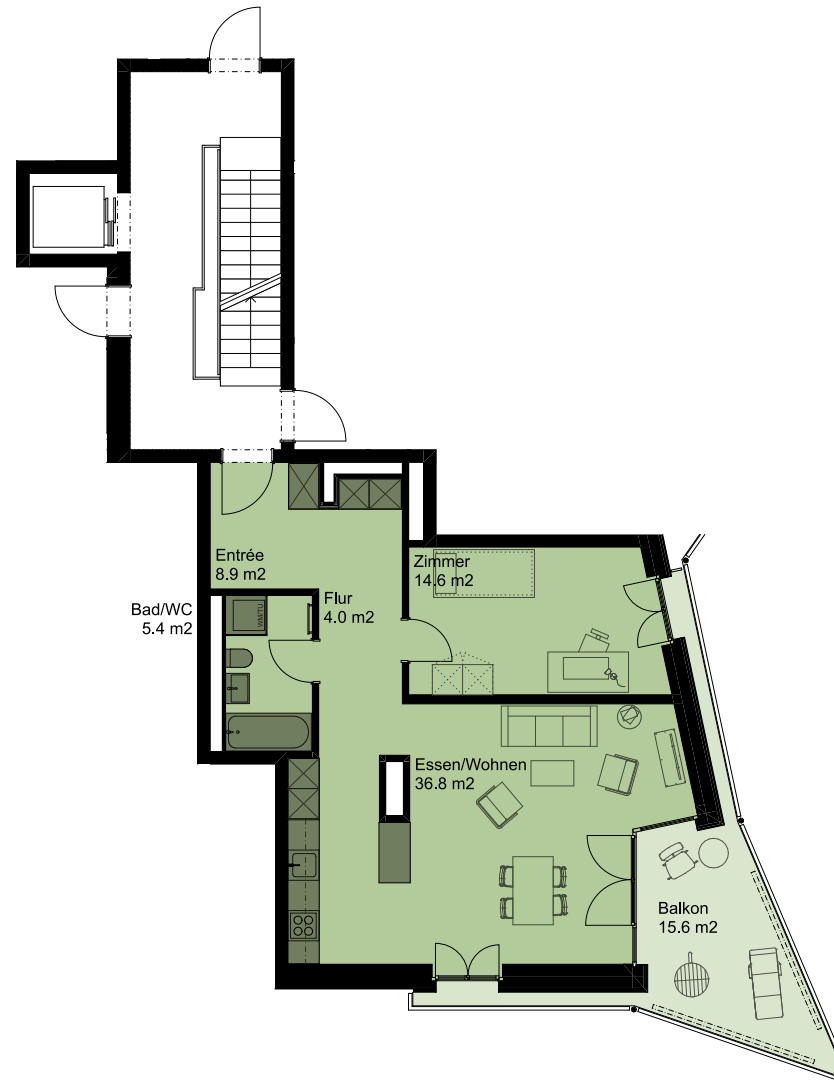

# Austrasse 56, 8045 Zürich

2.5-Zimmer-Wohnung

Wohnfläche 69.7 m<sup>2</sup>

Aussenfläche 15.6 m<sup>2</sup>

Keller 5.1 m<sup>2</sup>

Wohnung 1. OG 08.0102

**auSTRASSE**  
ZÜRICH

M 1:150  
0m 1 2 3 4 5

Kleine Änderungen und Abweichungen gegenüber den publizierten Flächen, Plänen und Angaben bleiben ausdrücklich vorbehalten