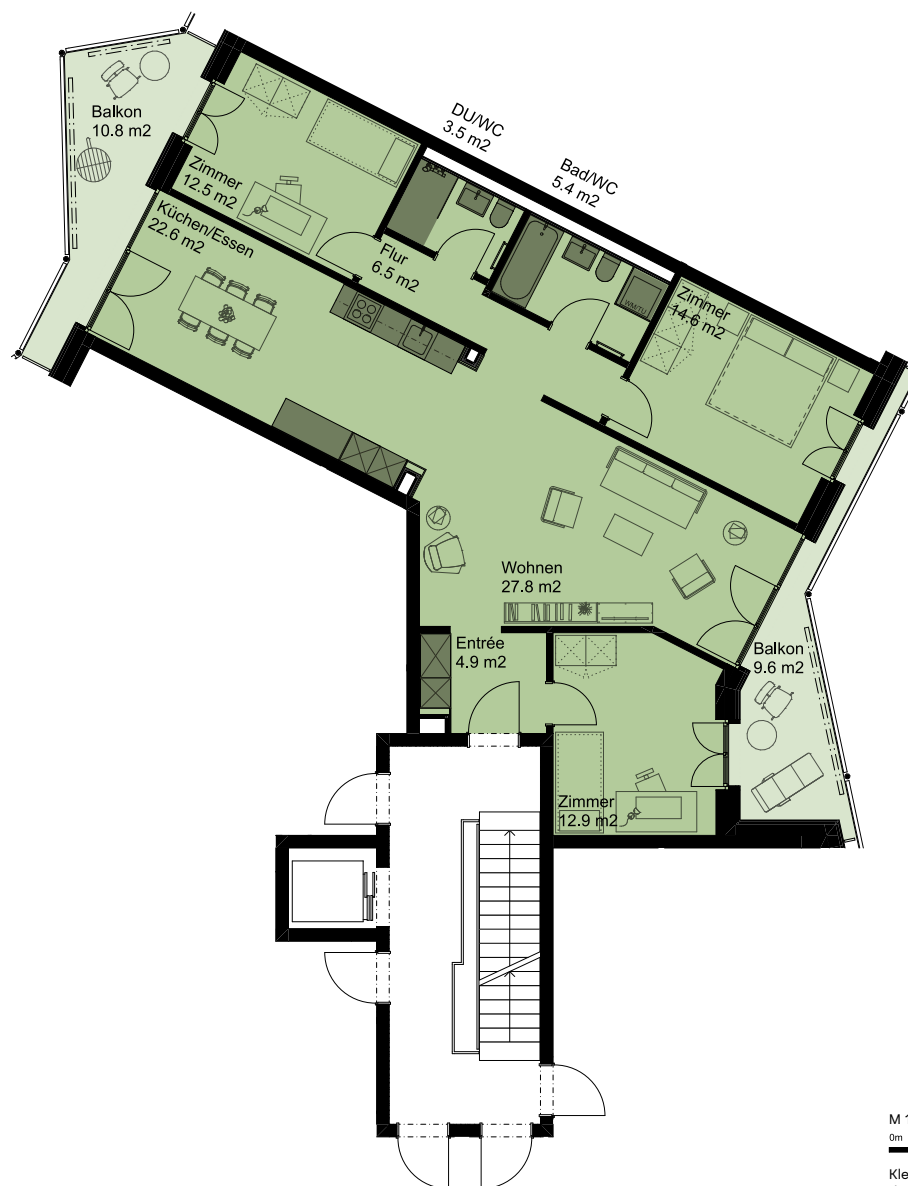

Austrasse 56, 8045 Zürich

4.5-Zimmer-Wohnung

Wohnfläche 110.7 m²

Aussenfläche 20.4 m²

Keller 9.0 m² bis 10.5 m²

Wohnung 2. OG 08.0205

3. OG 08.0306

4. OG 08.0406

5. OG 08.0506

6. OG 08.0606

7. OG 08.0706

auSTRASSE
ZÜRICH

M 1:150
0m 1 2 3 4 5

Kleine Änderungen und Abweichungen gegenüber den publizierten Flächen, Plänen und Angaben bleiben ausdrücklich vorbehalten