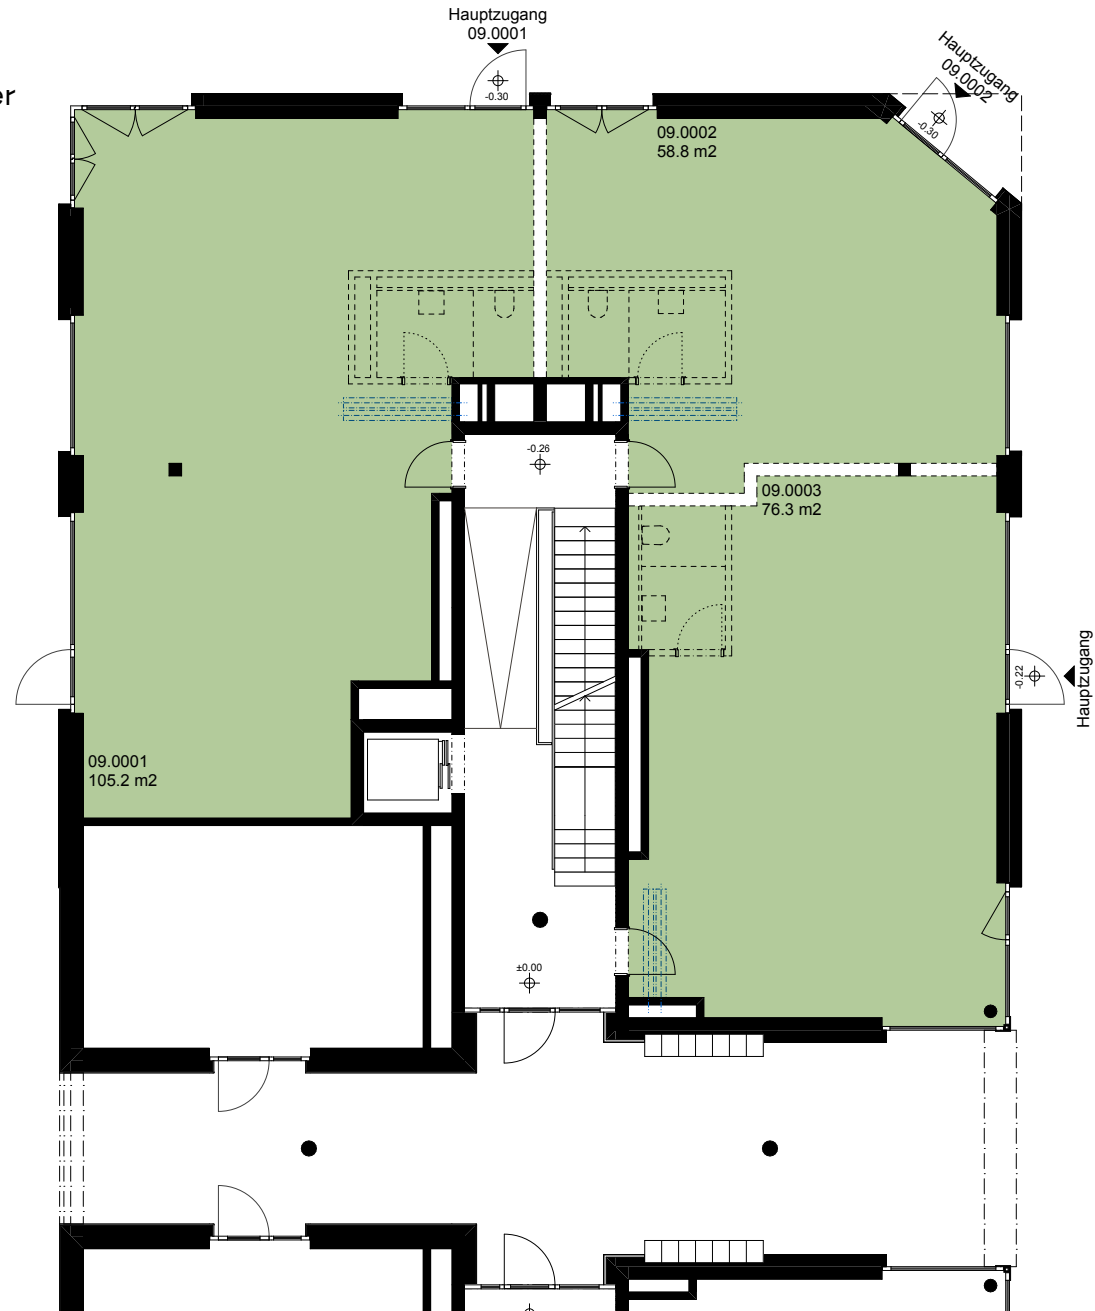

Austrasse 46, 8045 Zürich

Gewerberäume Erdgeschoss

Fläche	Raumhöhe	Objekt-Nummer
105.2 m ²	3.41 m	09.0001
58.8 m ²	3.41 m	09.0002
76.3 m ²	3.33 m	09.0003

- mögliche Anordnung Nasszellen (nicht im Grundausbau enthalten)
 - mögliche Unterteilung Mietflächen (nicht im Grundausbau enthalten)
 - Anschlüsse Lüftung
- Anschlüsse Frischwasser und Abwasser können im UG abgenommen werden

Kleine Änderungen und Abweichungen gegenüber den publizierten Flächen, Plänen und Angaben bleiben ausdrücklich vorbehalten